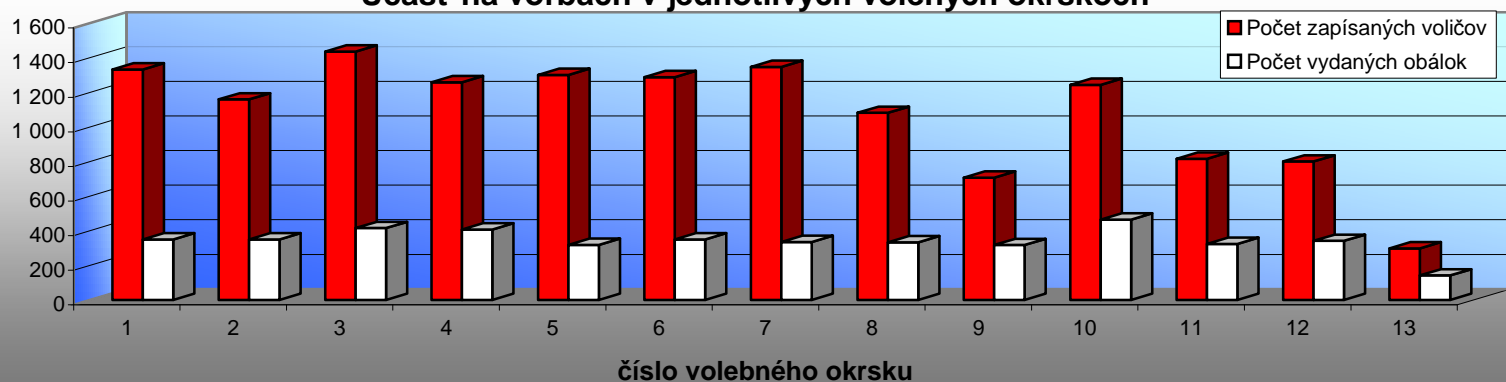

Voľby do orgánov samosprávy obcí 2006

VOLBA POSLANCOV MESTSKÉHO ZASTUPITEĽSTVA	Číslo volebného okrsku													Celkom
	1	2	3	4	5	6	7	8	9	10	11	12	13	
Počet zapísaných voličov	1 333	1 160	1 436	1 259	1 301	1 289	1 348	1 082	708	1 244	816	801	299	14 076
Počet vydaných obálok	351	351	416	407	319	351	335	334	318	465	324	342	142	4 455
Počet odovzdaných obálok	351	349	416	405	319	351	335	334	317	465	324	342	142	4 450
Počet platných hlasovacích lístkov	346	327	402	395	308	337	316	324	309	446	303	336	134	4 283
% účasť	26,33	30,26	28,97	32,33	24,52	27,23	24,85	30,87	44,92	37,38	39,71	42,70	47,49	31,65

Účasť na voľbách v jednotlivých volebných okrskoch

% účasť na voľbách v jednotlivých volebných okrskoch

VOLBA PRIMÁTORA MESTA	Číslo volebného okrsku													Celkom
	1	2	3	4	5	6	7	8	9	10	11	12	13	
Počet zapísaných voličov	1 333	1 160	1 436	1 259	1 301	1 289	1 348	1 082	708	1 244	816	801	299	14 076
Počet vydaných obálok	351	351	416	407	319	351	335	334	318	465	324	342	142	4 455
Počet odovzdaných obálok	351	349	416	405	319	351	335	334	317	465	324	342	142	4 450
Počet platných hlasovacích lístkov	336	341	407	393	316	343	331	327	315	452	309	338	134	4 342
% účasť	26,33	30,26	28,97	32,33	24,52	27,23	24,85	30,87	44,92	37,38	39,71	42,70	47,49	31,65

Účasť na voľbách v jednotlivých volených okrskoch

% účasť na voľbách v jednotlivých volebných okrskoch