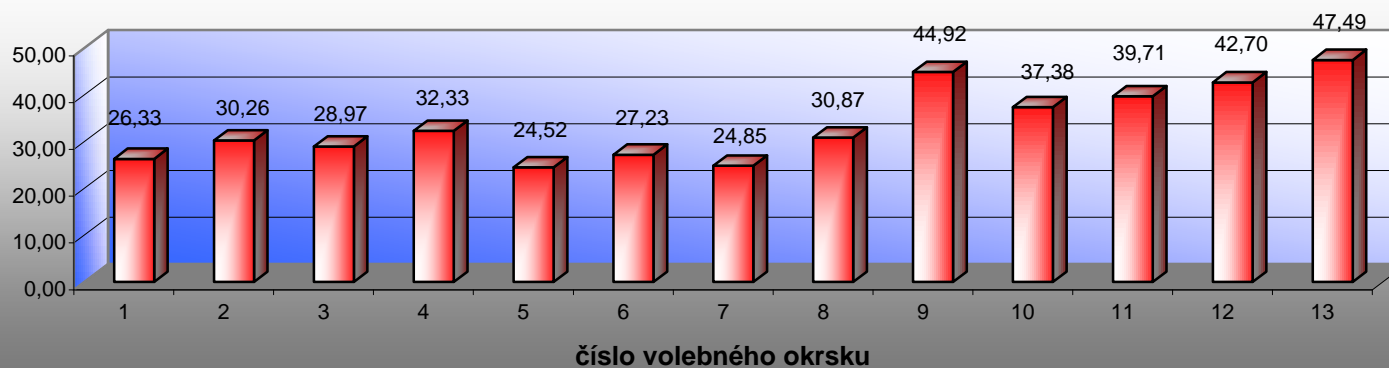

Voľby do orgánov samosprávy obcí 2006

VOLBA POSLANCOV MESTSKÉHO ZASTUPITEĽSTVA	Číslo volebného okrsku													Celkom
	1	2	3	4	5	6	7	8	9	10	11	12	13	
Počet zapísaných voličov	1 333	1 160	1 436	1 259	1 301	1 289	1 348	1 082	708	1 244	816	801	299	14 076
Počet vydaných obálok	351	351	416	407	319	351	335	334	318	465	324	342	142	4 455
Počet odovzdaných obálok	351	349	416	405	319	351	335	334	317	465	324	342	142	4 450
Počet platných hlasovacích lístkov	346	327	402	395	308	337	316	324	309	446	303	336	134	4 283
% účasť	26,33	30,26	28,97	32,33	24,52	27,23	24,85	30,87	44,92	37,38	39,71	42,70	47,49	31,65

Účasť na voľbách v jednotlivých volebných okrskoch

% účasť na voľbách v jednotlivých volebných okrskoch

VOLBA PRIMÁTORA MESTA	Číslo volebného okrsku													Celkom
	1	2	3	4	5	6	7	8	9	10	11	12	13	
Počet zapísaných voličov	1 333	1 160	1 436	1 259	1 301	1 289	1 348	1 082	708	1 244	816	801	299	14 076
Počet vydaných obálok	351	351	416	407	319	351	335	334	318	465	324	342	142	4 455
Počet odovzdaných obálok	351	349	416	405	319	351	335	334	317	465	324	342	142	4 450
Počet platných hlasovacích lístkov	336	341	407	393	316	343	331	327	315	452	309	338	134	4 342
% účasť	26,33	30,26	28,97	32,33	24,52	27,23	24,85	30,87	44,92	37,38	39,71	42,70	47,49	31,65