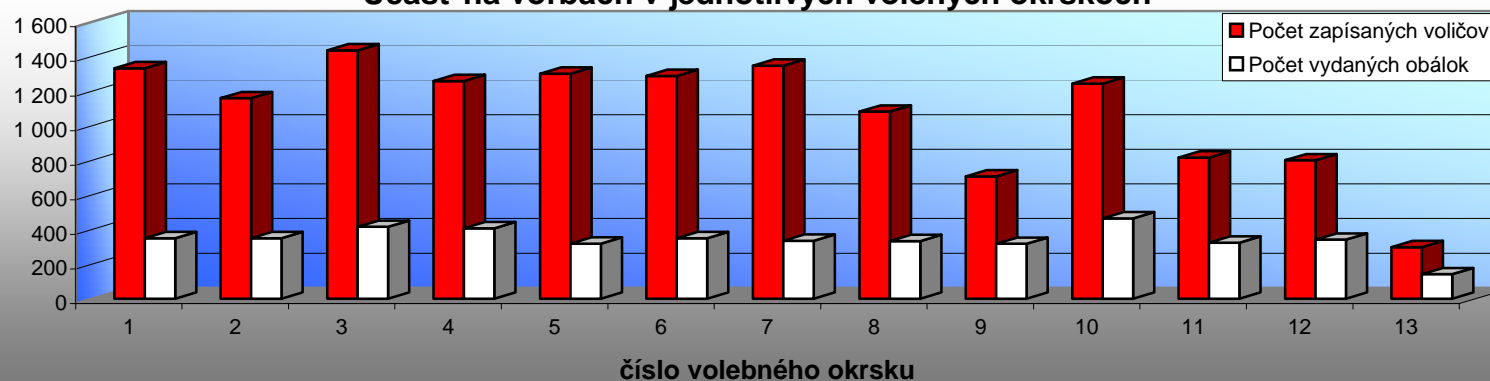

Voľby do orgánov samosprávy obcí 2006

VOLBA POSLANCOV MESTSKÉHO ZASTUPITEĽSTVA	Číslo volebného okrsku													Celkom
	1	2	3	4	5	6	7	8	9	10	11	12	13	
Počet zapísaných voličov	1 333	1 160	1 436	1 259	1 301	1 289	1 348	1 082	708	1 244	816	801	299	14 076
Počet vydaných obálok	351	351	416	407	319	351	335	334	318	465	324	342	142	4 455
Počet odovzdaných obálok	351	349	416	405	319	351	335	334	317	465	324	342	142	4 450
Počet platných hlasovacích lístkov	346	327	402	395	308	337	316	324	309	446	303	336	134	4 283
% účasť	26,33	30,26	28,97	32,33	24,52	27,23	24,85	30,87	44,92	37,38	39,71	42,70	47,49	31,65

Účasť na voľbách v jednotlivých volebných okrskoch

% účasť na voľbách v jednotlivých volebných okrskoch

VOLBA PRIMÁTORA MESTA	Číslo volebného okrsku													Celkom
	1	2	3	4	5	6	7	8	9	10	11	12	13	
Počet zapísaných voličov	1 333	1 160	1 436	1 259	1 301	1 289	1 348	1 082	708	1 244	816	801	299	14 076
Počet vydaných obálok	351	351	416	407	319	351	335	334	318	465	324	342	142	4 455
Počet odovzdaných obálok	351	349	416	405	319	351	335	334	317	465	324	342	142	4 450
Počet platných hlasovacích lístkov	336	341	407	393	316	343	331	327	315	452	309	338	134	4 342
% účasť	26,33	30,26	28,97	32,33	24,52	27,23	24,85	30,87	44,92	37,38	39,71	42,70	47,49	31,65