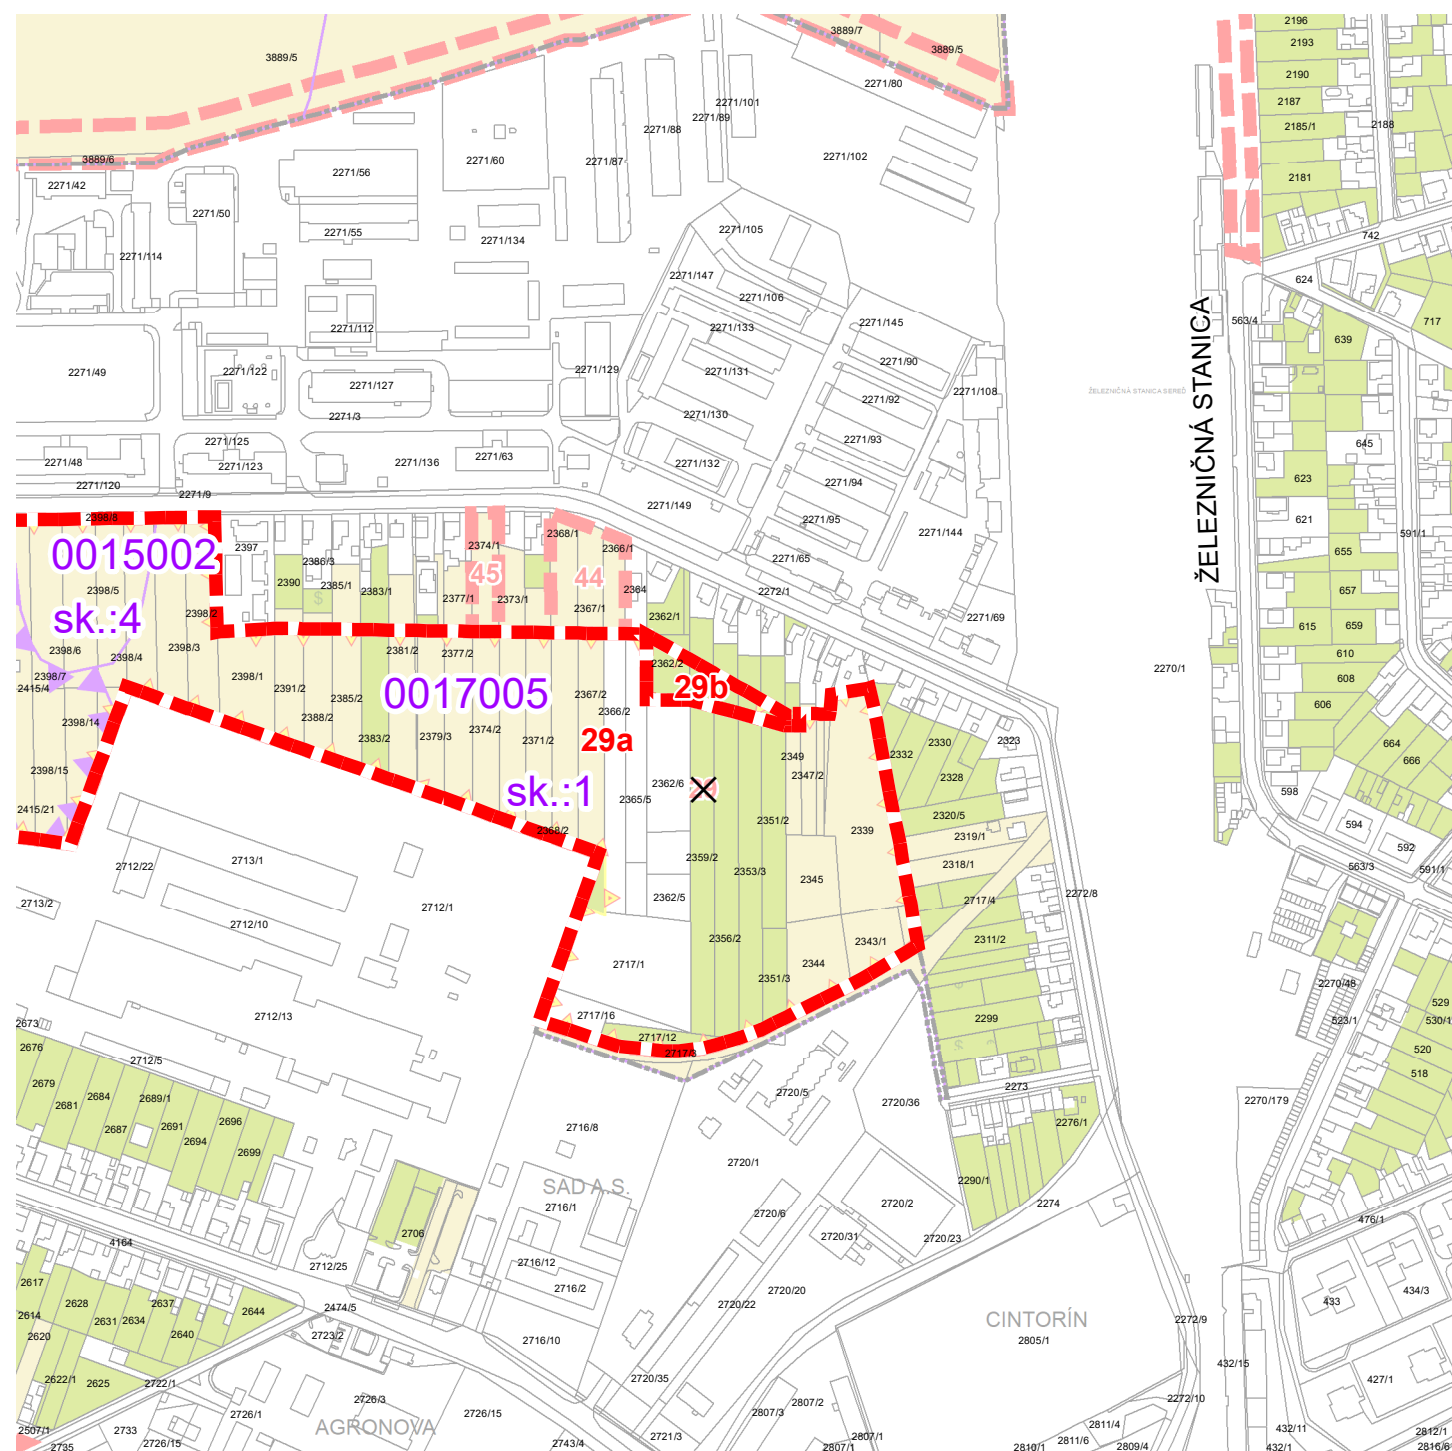

ÚZEMNÝ PLÁN MESTA SEREĎ - ZMENY A DOPLNKY č.6/2018 - NÁVRH

LEGENDA:

STAV NÁVRH

		hranica zastavaného územia k 1.1.1990
		hranica osobitne chránenej BPEJ
		hranica BPEJ
		zábery poľnohospodárskej pôdy
		zábery odsúhlasené v predchádzajúcich ÚPN
		KN orná pôda
		KN záhrada
0018003		číslo a skupina BPEJ
sk.:2		
56		číslo záberu poľnohospodárskej pôdy
		javy zrušené

Obstarávateľ: Mesto Sereď, Námestie republiky č.1176/10, 096 01 Sereď
Osoba odborne spôsobilá pre obstaranie ÚPP a ÚPD: Ing. Anna Halabrinová
Spracovateľ: Ing. arch. Ján Kubina
Dátum: december 2018 č.z. 863/2018

VÝKRES VYHODNOTENIA DÔSLEDKOV NAVRHOVANÉHO
STAVEBNÉHO ROZVOJA A INÝCH ZÁMEROV NA POĽNO-
HOSPODÁRSKEJ PÔDE A LESNÝCH POZEMKOCH

1:5 000