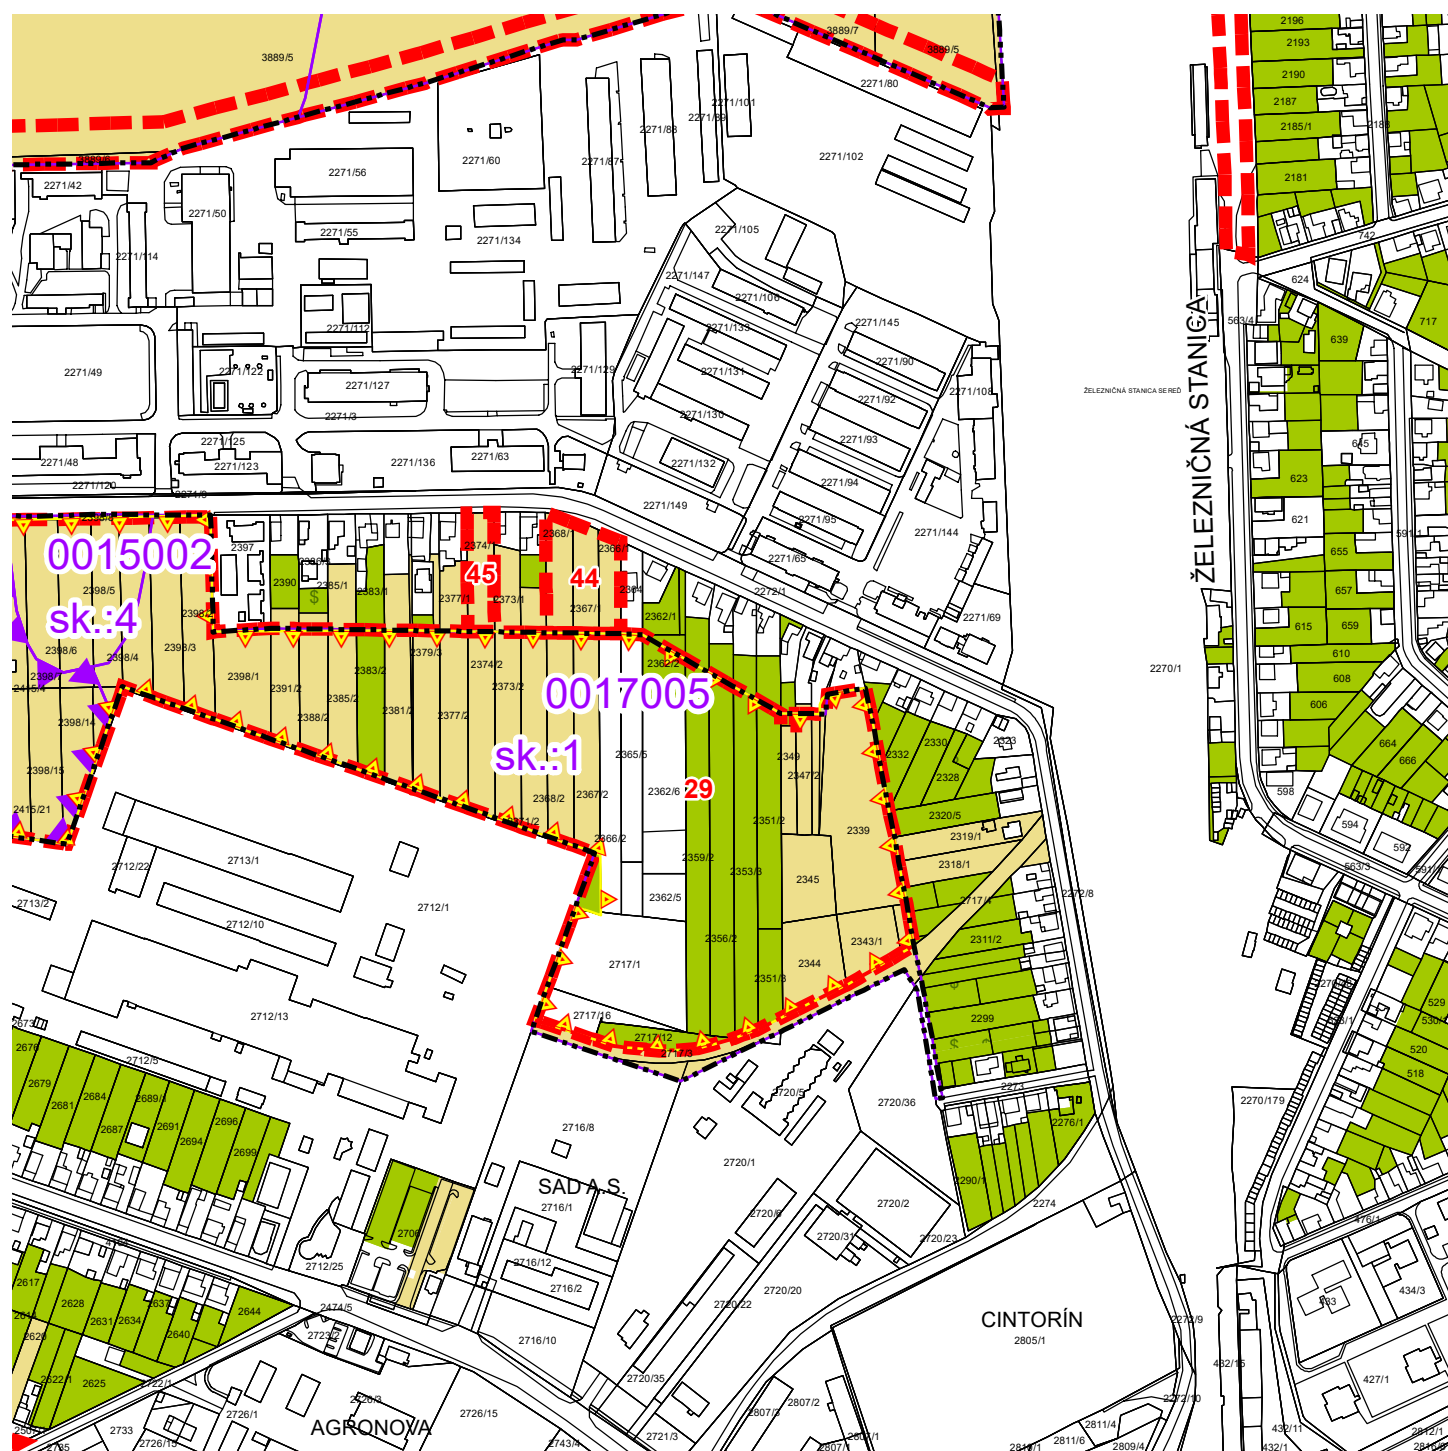

ÚZEMNÝ PLÁN MESTA SEREĎ - ZMENY A DOPLNKY č.6/2018 - NÁVRH

LEGENDA: STAV NÁVRH

		hranica zastavaného územia k 1.1.1990
		hranica osobitne chránenej BPEJ
		hranica BPEJ
		zábery poľnohospodárskej pôdy
		zábery odsúhlasené v predchádzajúcich ÚPN
		KN orná pôda
		KN záhrada
0018003		číslo a skupina BPEJ
sk.:2		
56		číslo záberu poľnohospodárskej pôdy

PODKLAD:

ÚZEMNÝ PLÁN MESTA SEREĎ

VÝKRES: VÝKRES VYHODNOTENIA DÔSLEDKOV NAVRHOVANÉHO STAVEBNÉHO ROZVOJA A INÝCH ZÁMEROV NA POĽNOHOSPODÁRSKEJ PÔDE A LESNÝCH POZEMKOV V ZNENÍ Zád č.1-5
1:5 000