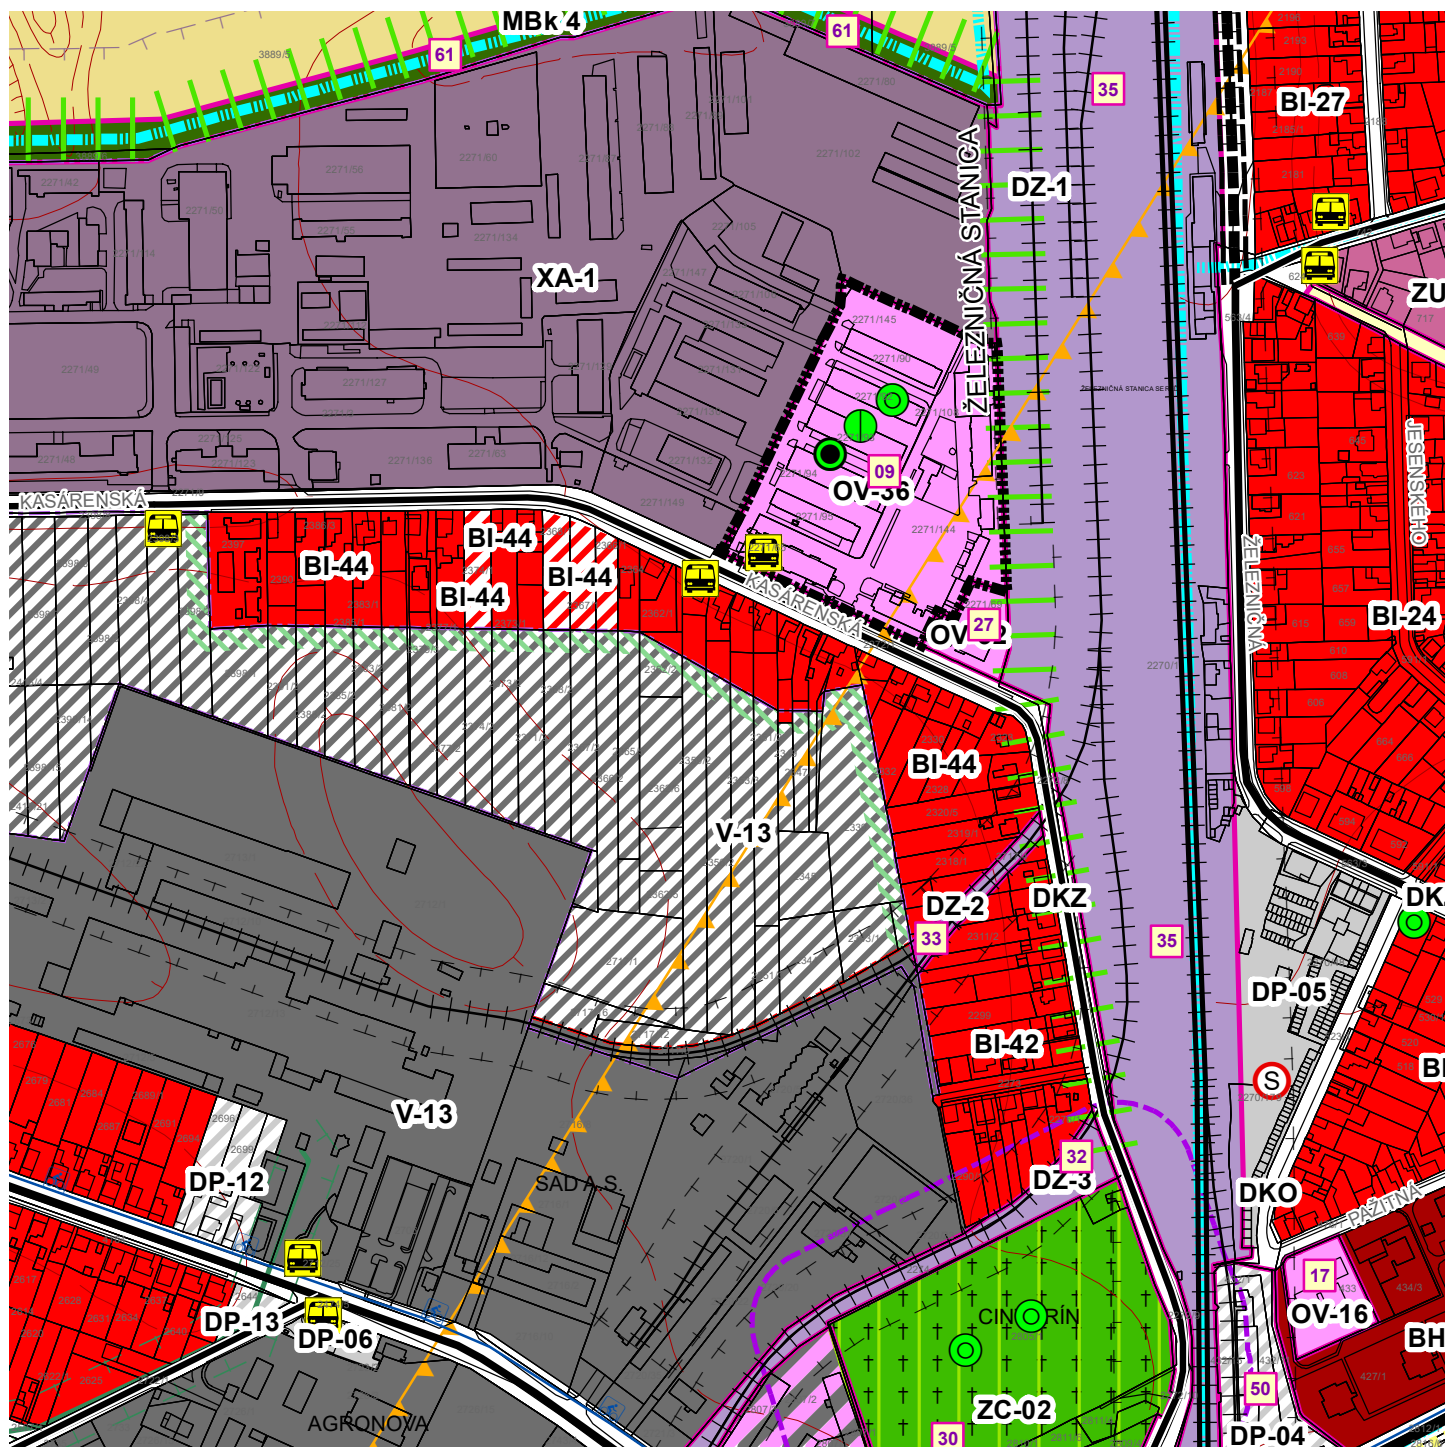

ÚZEMNÝ PLÁN MESTA SEREĎ - ZMENY A DOPLNKY č.6/2018 - NÁVRH

STAV	NÁVRH	VÝHLAD