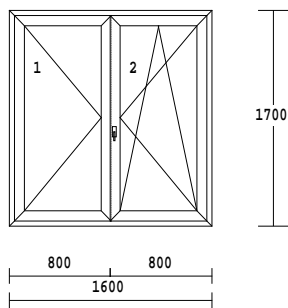

Krídlo , 2x tesnenie
farba : BIELA
kovanie : OT Levé, OS Pravé
výpln : U 1,1 4-16-Pt+Ar 24 mm
rozmery : 1600x1700