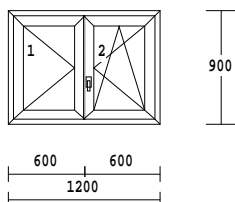

2-krídlový výrobok

Krídlo , 2x tesnenie
farba : TROCAL BIELA
kovanie : OT Levé, OS Pravé
výpln : U 1,1 4-16-Pt+Ar 24 mm
rozмеры : 1800x900

16 1.00 ks