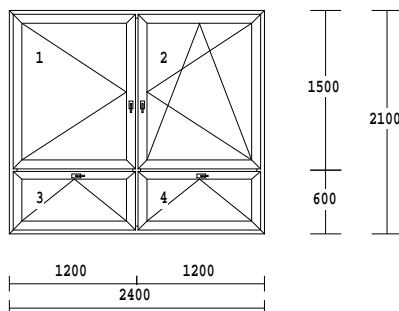

U 1,1 4-16-Pt+Ar 24 mm

rozмеры :1800x3100

4 18.00ks

4-krídlový výrobok

Krídlo , 2x tesnenie

farba : BIELA

kovanie : OT Levé, OS Pravé

Skolpné klika nahore