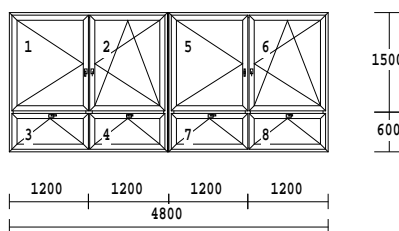

Krídlo , 2x tesnenie

farba : BIELA

kovanie : OT Levé, OS Pravé

Skolpné klika nahore

výpln : U 1,1 4-16-Pt+Ar 24 mm

rozмеры :4800x2100