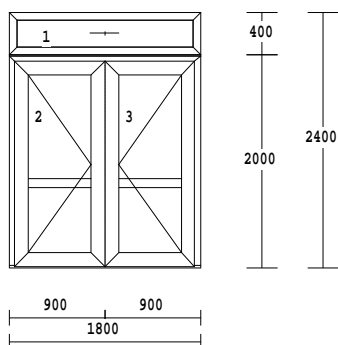

Správa majetku Sereď

stavba:OBJEKT:
SOKOLOVŇA

Námestie republiky 1176/10
926 01 Sereď

PROTIPOŽIARNE STENY POŽIARNA ODOLNOSŤ 30 minút

Prevedenie : BIELA - obojstranne výrobky
Sklo : izolačné dvojsklo 4-16-4 U=1,1W/m²K-plastové výrobky
Kovanie : celoobvodové - kľučky + pánty biele
otvárací-sklopné okná s privetrávaním
balkónové dvere s madlom a protiprievanovou poistkou
Tesnenie : 2 x dorazové,naextrudované

Pol.	Množstvo	Popis	Cena EUR	Celkovo EUR

20	1.00 ks	30 MIN.Požiarna odolnosť		

+ samozatvárač so stavačom krídla
3-krídlový výrobok
Pevný rám
Krídlo , 2xtesnenie
farba : BIELA
kovanie :
pevné zasklenie
Vchodové dvere štulpové L
Vchodové dvere pravé
výpln : U 1,1 4-16-Pt+Ar 24 mm
rozmery :1800x2400