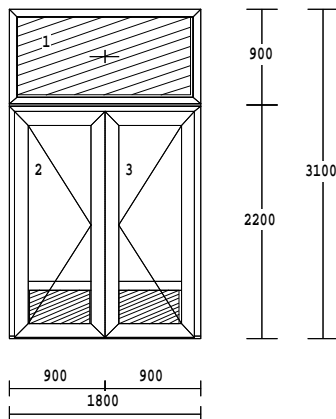

rozмеры : 6200x3500

Pol.	Množstvo	Popis	Cena EUR	Celkovo EUR
------	----------	-------	-------------	----------------

3 1.00 ks

HLINÍKOVA ZOSTAVA PRESKLENNÝCH

DVERÍ napr. ALIPLAST-IMPERIAL 800,
MASÍVNE MADLO EXTERIÉR- INTERIÉR
SAMOZATVÁRAČ S ARETÁCIU