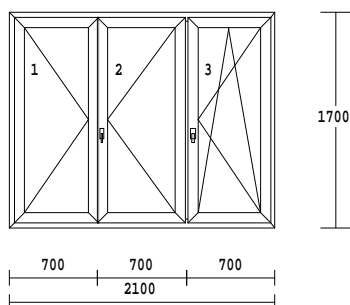

Pol.	Množstvo	Popis	Cena EUR	Celkovo EUR

6 3.00 ks

3-krídlový výrobok

Krídlo 626640 78mm 2x tesnenie
farba : TROCAL BIELA
kovanie : OT Levé, OT Pravé
OS Pravé
výpln : U 1,1 4-16-Pt+Ar 24 mm
rozmery : 2100x1700

7 3.00 ks

2-krídlový výrobok