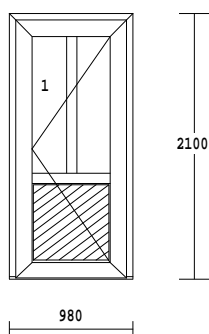

Správa majetku Sereď
Námestie republiky 1176/10
926 01 Sereď

stavba: OBJEKT:
MESTSKY ÚRAD CO

Plastové okná vnútorná konštrukcia 5 komoro-vého profilu, s hĺbkou
Prevedenie : BIELA - obojstranne plastové výrobky
Prevedenie : RAL 9006 - prírodný hliník ,hliníkové výrobky
Sklo : izolačné dvojsklo 4-16-4 U=1,1W/m²K-plastové výrobky
Kovanie : celoobvodové - kľučky + pánty biele
otváravo-sklopné okná s privetrávaním
balkonové dvere s madlom a protiprievanovou poistkou
Tesnenie : 2 x dorazové,naextrudované

Pol.	Množstvo	Popis	Cena EUR	Celkovo EUR

12	1.00 ks	1-krídlový výrobok		

Krídlo 130mm 2xtesnenie
farba : BIELA
kovanie : Vchodové dvere pravé
výpln : grep-16-4pt 24 mm
Trovicel 24 mm - sendvic
rozmary : 980 x2100