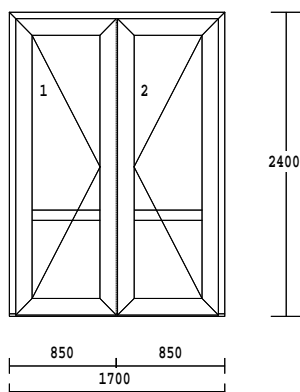

Pol.	Množstvo	Popis	Cena EUR	Celkovo EUR

21 1.00 ks