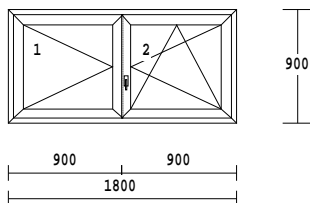

2-krídlový výrobok

Krídlo , 2x tesnenie
farba : BIELA
kovanie : OT Levé, OS Pravé
výpln : U 1,1 4-16-Pt+Ar 24 mm
rozмеры : 1400x1200

15 1.00 ks