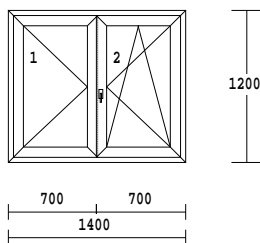

1-krídlový výrobok
Krídlo 130mm 2xtesnenie
farba : BIELA
kovanie : Vchodové dvere pravé
výpln : 24 mm - sendvic
rozмеры : 980 x 2100

14 1.00 ks