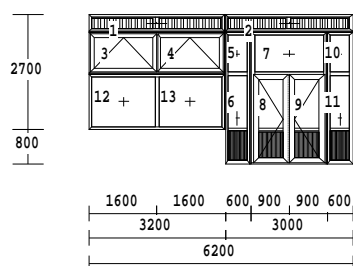

Správa majetku Sereď
Námestie republiky 1176/10
926 01 Sereď

stavba: OBJEKT:
DOM KULTÚRY

HLINÍKOVÉ ZASKLENÉ DVEROVÉ STENY S PRERUŠENÝM TEPELNÝM MOSTOM
Plastové okná vnútorná konštrukcia 5 komoro-vého profilu, s hĺbkou
Prevedenie : RAL 9006 - prírodný hliník ,hliníkové výrobky
Prevedenie : BIELA - obojstranne plastové výrobky
Prevedenie : RAL 9006 - prírodný hliník ,hliníkové výrobky
Sklo : izolačné dvojsklo 4-16-4 U=1,1W/m2K-plastové výrobky
: izolačné dvojsklo 4-16-4,6-16-6,Ug=1,1W/m2K,hliníkové vý-
robky
Kovanie : celoobvodové - kľučky + pánty biele
otváravo-sklopné okná s privetrávaním
balkonové dvere s madlom a protiprievanovou poistkou
Tesnenie : 2 x dorazové,naextrudované

Pol.	Množstvo	Popis	Cena EUR	Celkovo EUR

1 1.00 ks

HLINÍKOVA ZOSTAVA PRESKLENNÝCH

400
1000
3500
2100

DVERÍ napr. ALIPLAST-IMPERIAL 800,
MASÍVNE MADLO EXTERIÉR- INTERIÉR
SAMOZATVÁRAČ S ARETÁCIU
PÁKOVÝ MECHANIZMUS 2x
13-krídlový výrobok
Pevný rám
farba : RAL 9006-prírodný hliník
kovanie :
pevné zasklenie, sklopné
Vchodové dvere štulpové L
Vchodové dvere pravé
výpln :
PEVNÁ HLINÍKOVÁ VÝPLŇ 24 mm/9006/
U 1,1 4-16-Pt+Ar 24 mm

rozмеры : 6200x3500