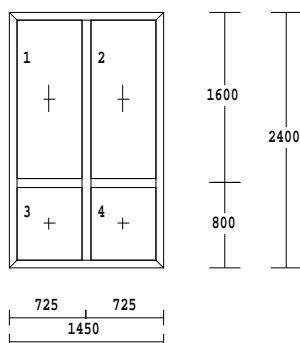

30 MIN.Požiarna odolnosť

+ samozatvárač so stavačom krídla
2-krídlový výrobok
Krídlo , 2xtesnenie
farba : BIELA
kovanie :
Vchodové dvere štulpové L
Vchodové dvere pravé
výpln : U 1,1 4-16-Pt+Ar 24 mm
rozmery :1700x2400

22 1.00 ks