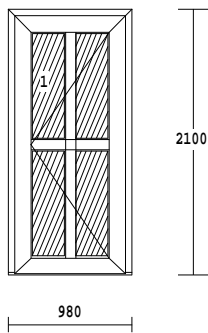

Pol.	Množstvo	Popis	Cena EUR	Celkovo EUR
------	----------	-------	-------------	----------------

13 1.00 ks

1-krídlový výrobok
 Krídlo 130mm 2xtesnenie
 farba : BIELA
 kovanie : Vchodové dvere pravé
 výpln : 24 mm - sendvic
 rozмеры : 980 x 2100