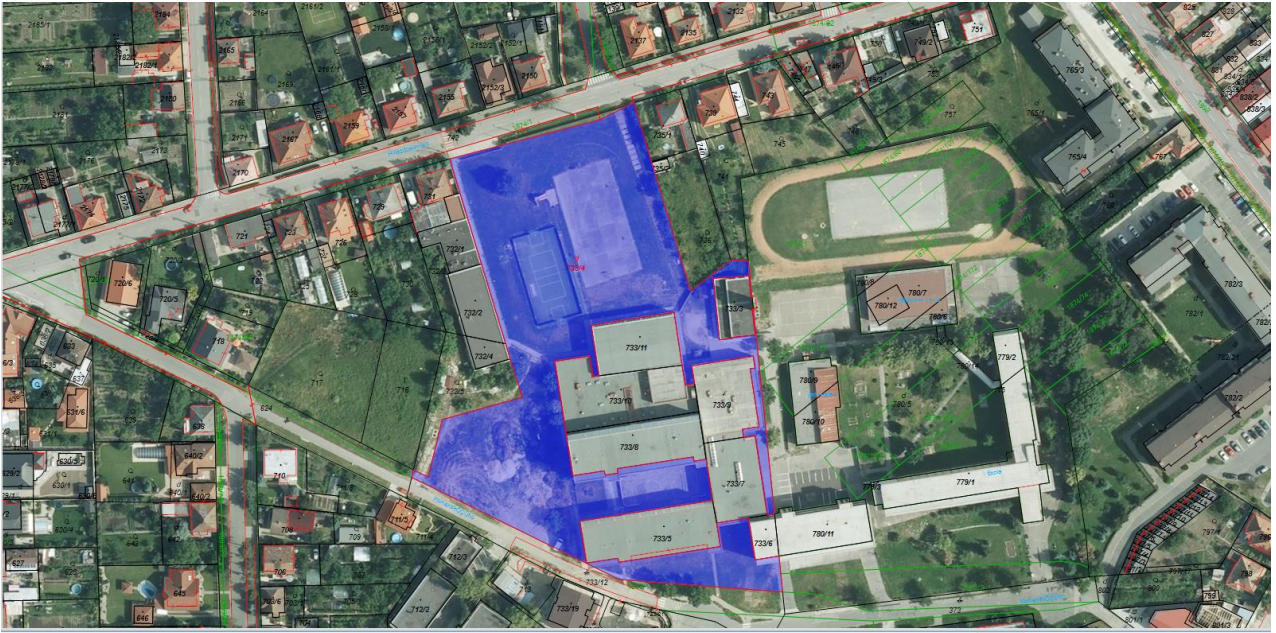

Parc. č. 733/ 4- celková výmera 10.761 m²

Nový chodník – pohľad z Hviezdoslavovej ul.

Nový chodník – pohľad z Jesenského ul. – od parku

Park